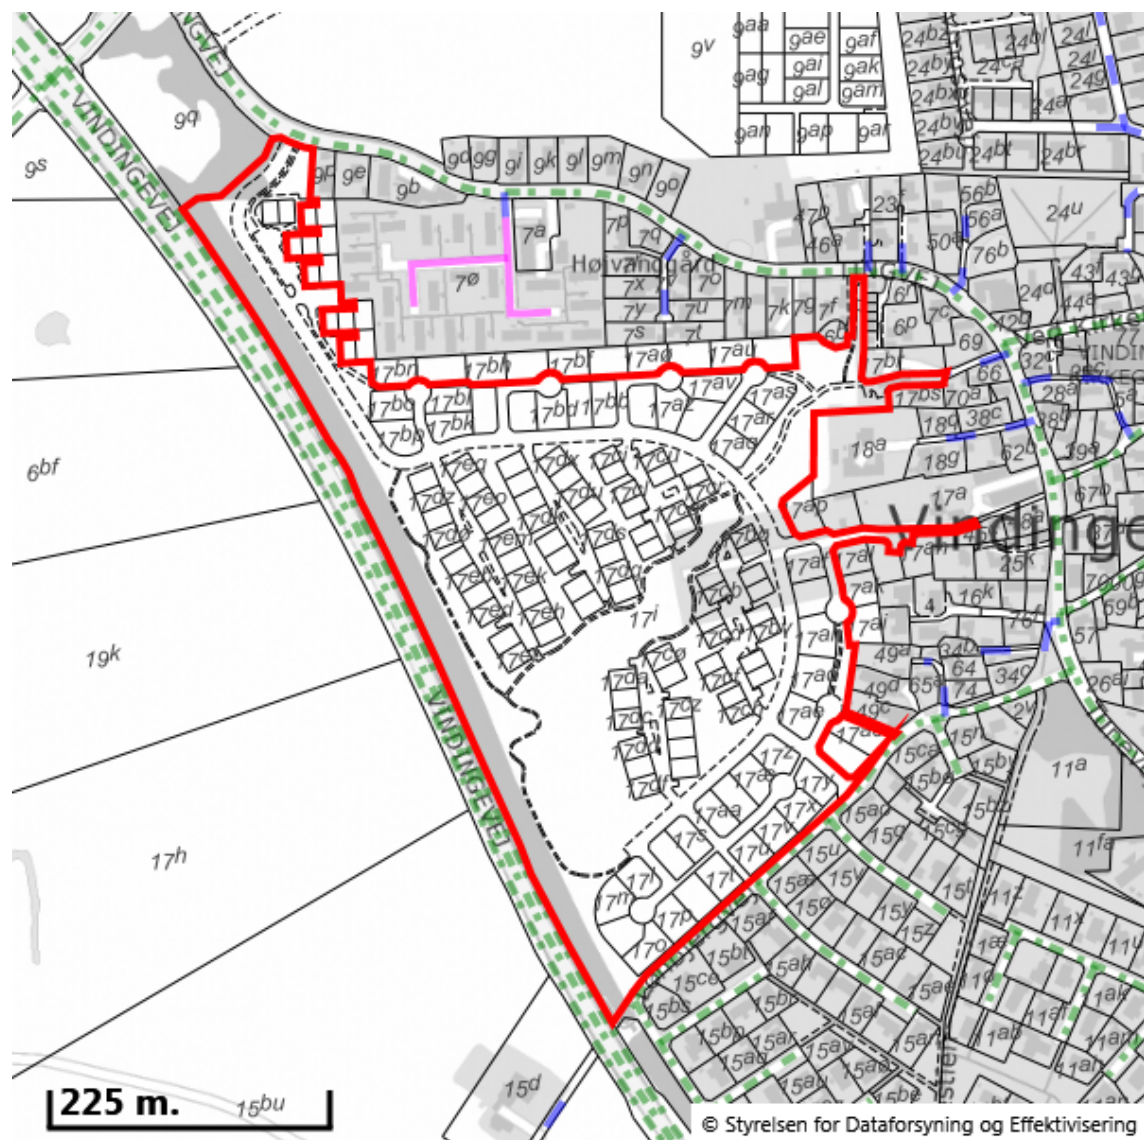

EJENDOMS DATA RAPPORT

Kort over vejforsyning

Vejforsyning omkring matr.nr. 17i, Vindinge By, Vindinge

Oplysninger om vejforsyning er indhentet d. 7. november 2018.

Signaturforklaring vedr. vej-/stistatus:

- - - - - Offentlig
- - - - - Privat fælles
- Øvrige (privat/almen/udlagt privat fælles)
- Planlagt nedklassificering
- Matrikelnummer

Kortet viser med farvemærkning de veje og stier, som vejmyndigheden har registreret som værende hhv. offentlige, private fælles eller private/almene/udlagte private fælles. Status for veje/stier uden farvemærkning er ikke oplyst. Kontakt kommunen for oplysning om disse.