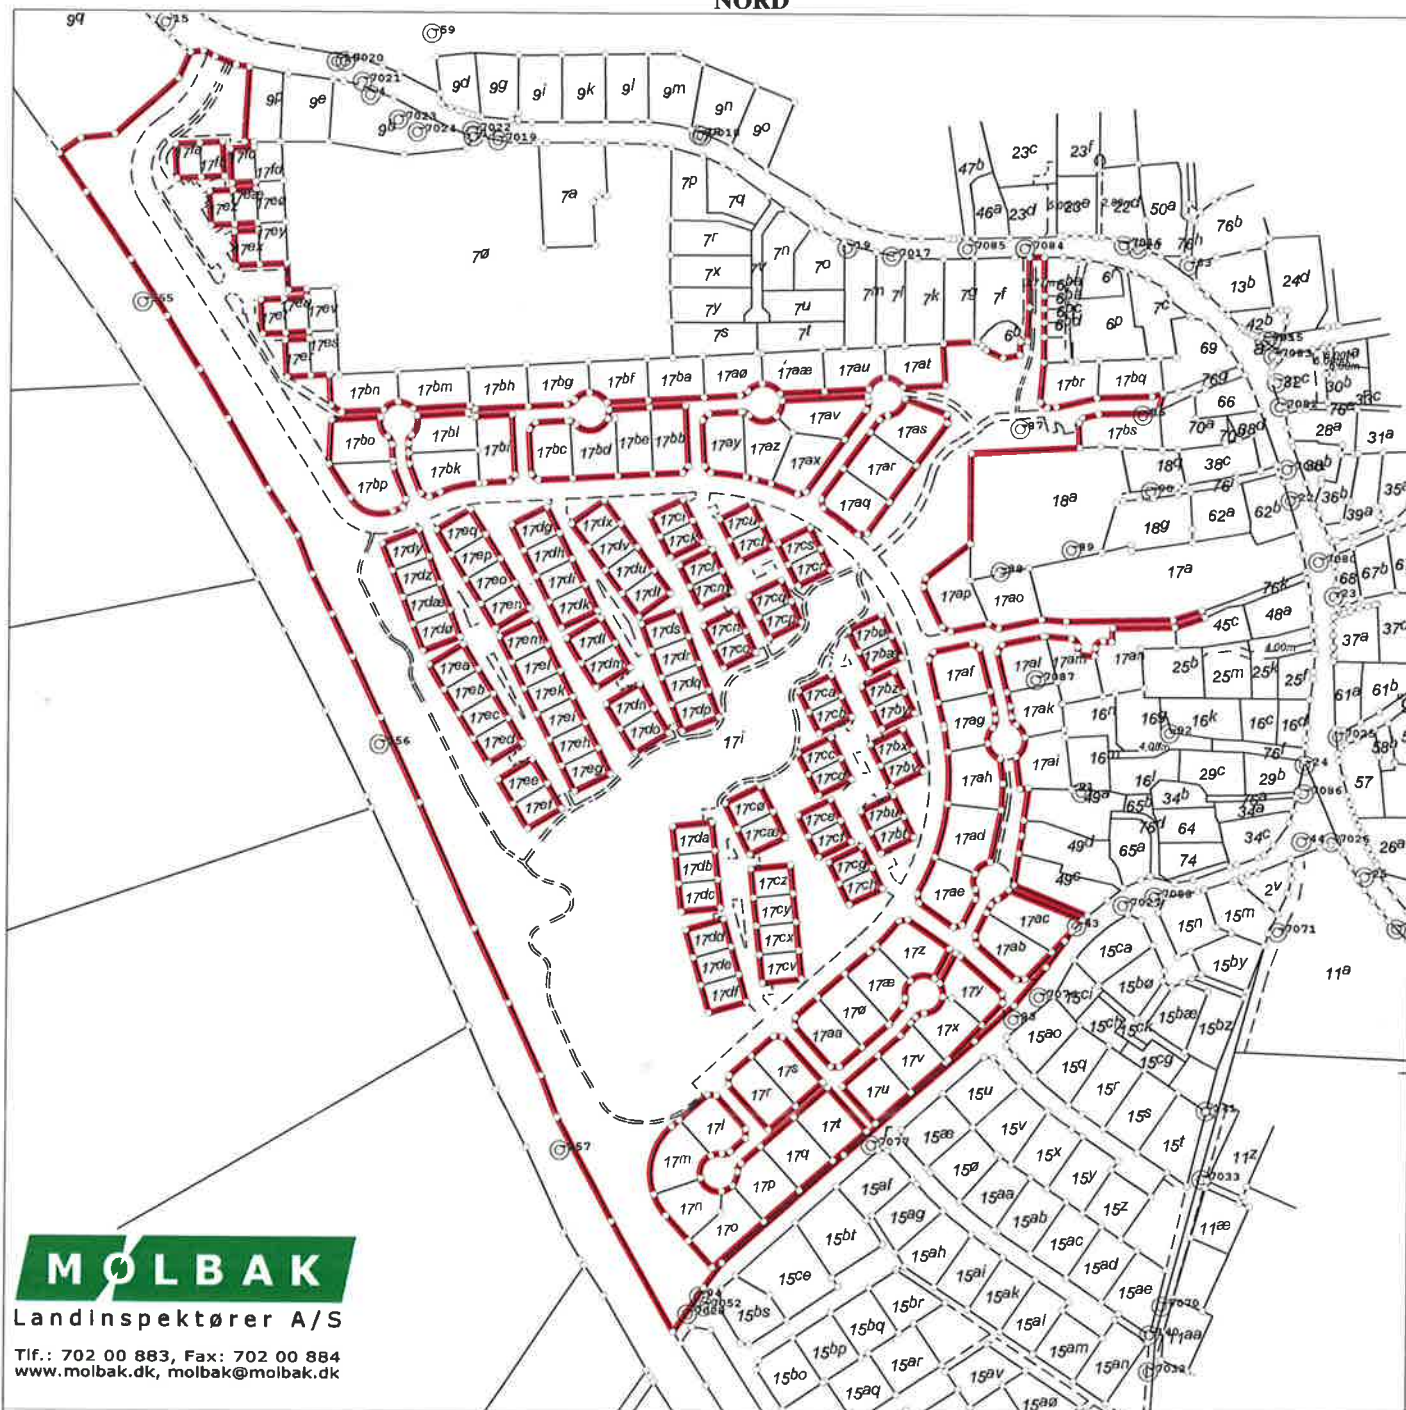

NORD

MOLBAK

Landinspektører A/S

Tlf.: 702 00 883, Fax: 702 00 884
www.molbak.dk, molbak@molbak.dk

Matr.nr.: 17i

Vindinge By, Vindinge

Roskilde Kommune

Region Sjælland

Areal beregnet efter opmåling: 103213 m², heraf vej 36295 m²

Kortet er i overensstemmelse med registreringen i matriklen

Udfærdiget i november 2018 i anledning af sammenlægning

Målforhold: 1:4000
Landinspektør j.nr.: 180082E

Dann Koldkjær
Landinspektør
Dato: 2. november 2018